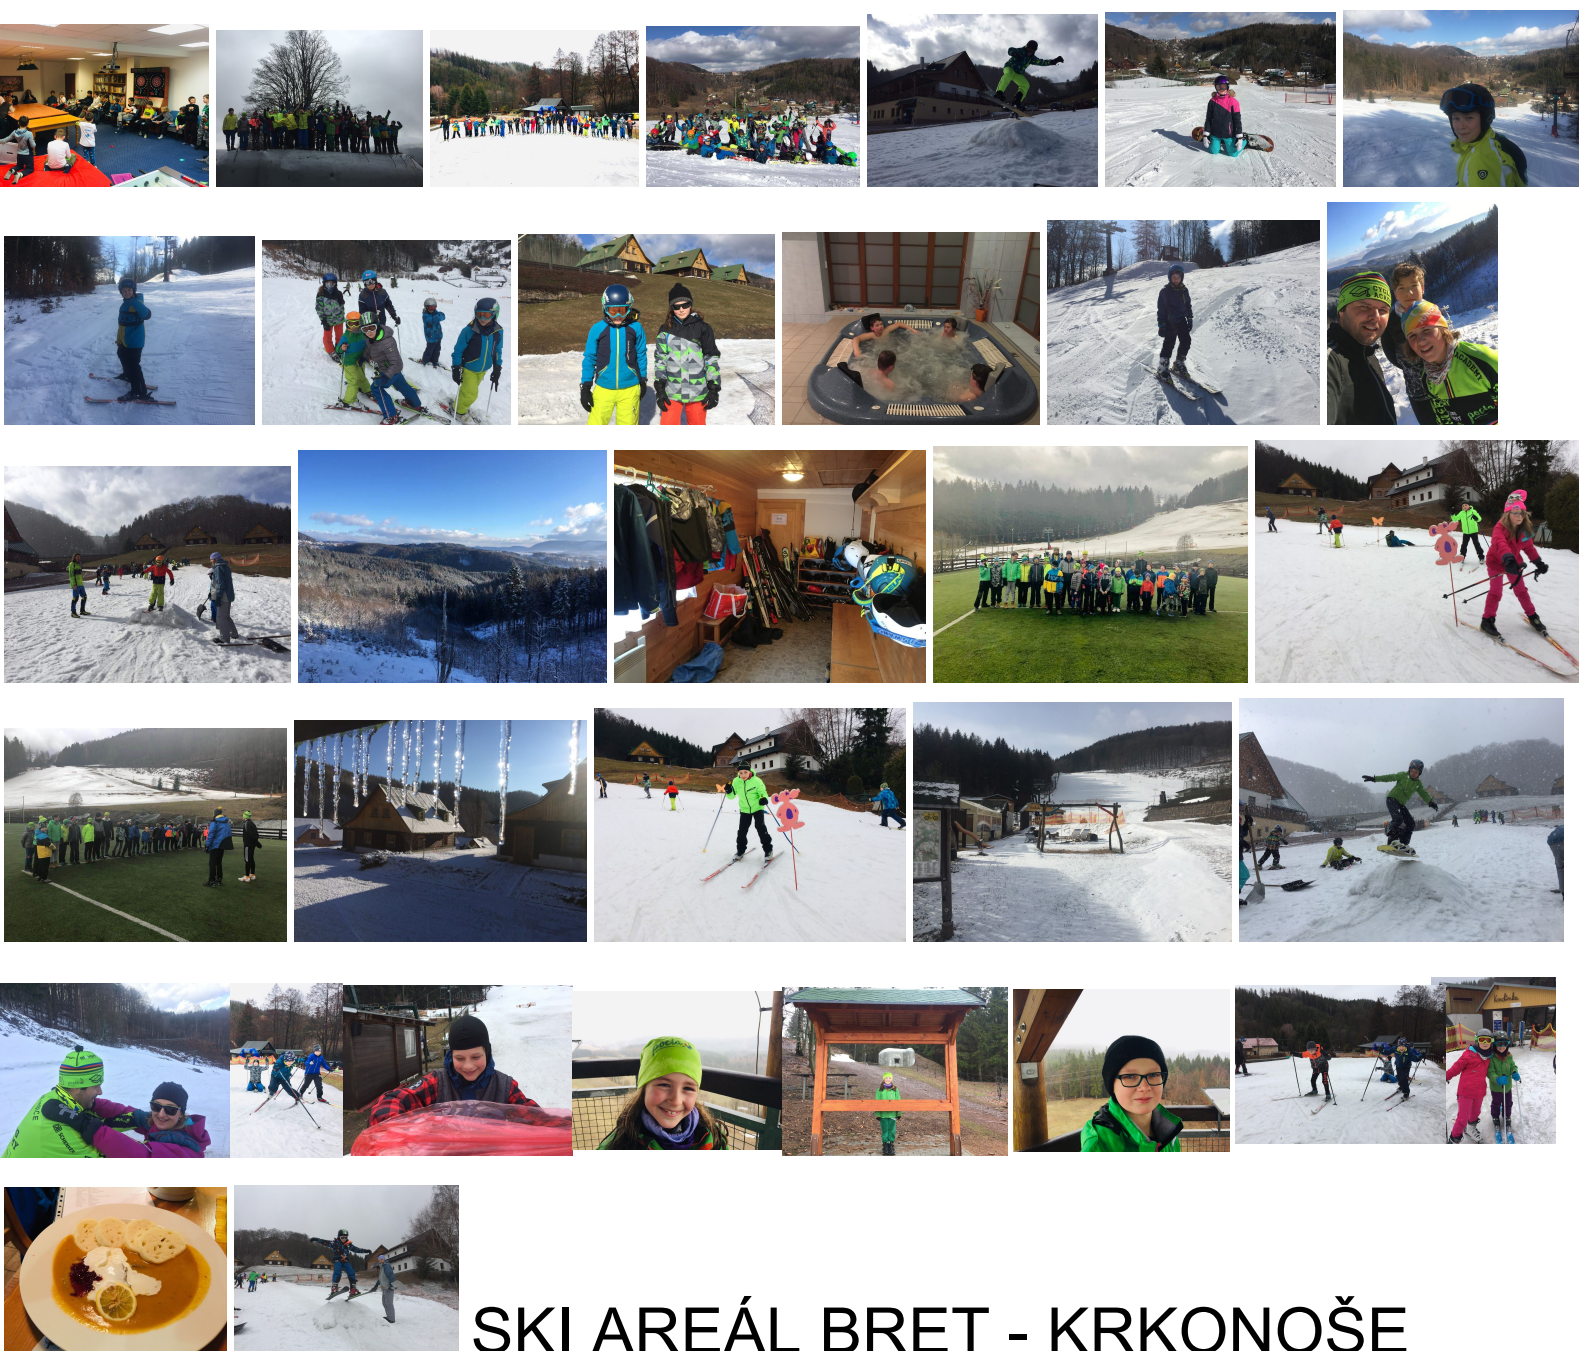

Bret SPOLU

SPORT A RELAX

SKI AREÁL BRET - KRKONOŠE
ZAS NA HORY DO ŽACLÉŘE - HLAVNÍ
SEZÓNA SOBOTA 15. 2. - SO 22. 2. 2019
POCTA